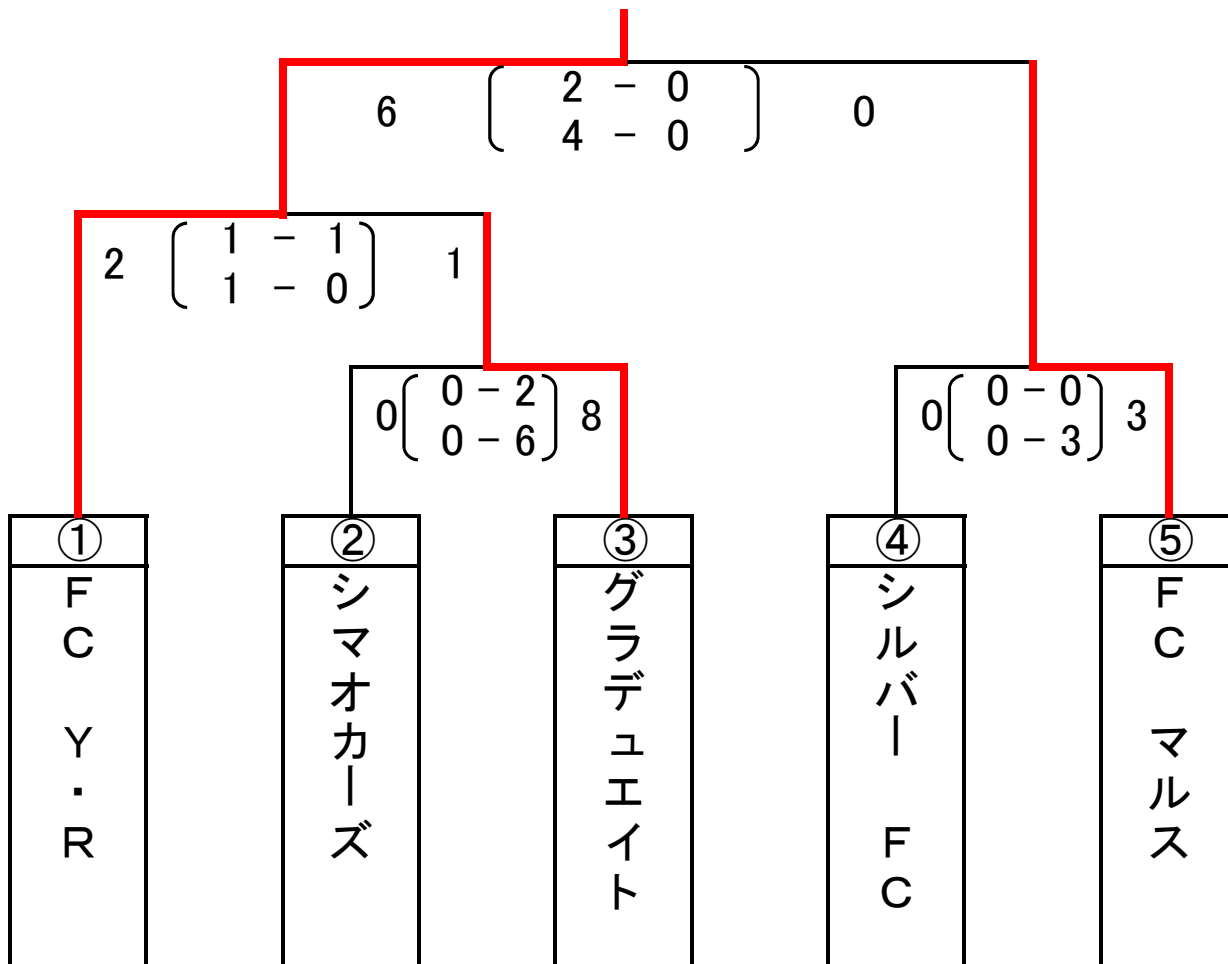

第22回 コンドウカップ 結果

優勝

FC Y・R

4月26日(日) 柏崎市陸上競技場

A1	9:00	シマオカーズ	0	$\begin{pmatrix} 0-2 \\ 0-6 \end{pmatrix}$	8	グラデュエイト
A2	10:30	シルバー FC	0	$\begin{pmatrix} 0-0 \\ 0-3 \end{pmatrix}$	3	FC マルス

5月10日(日) 刈羽ぴあパークサッカー場

準決勝	8:30	FC Y・R	2	$\begin{pmatrix} 1-1 \\ 1-0 \end{pmatrix}$	1	グラデュエイト
決勝	11:00	FC Y・R	6	$\begin{pmatrix} 2-0 \\ 4-0 \end{pmatrix}$	0	FC マルス