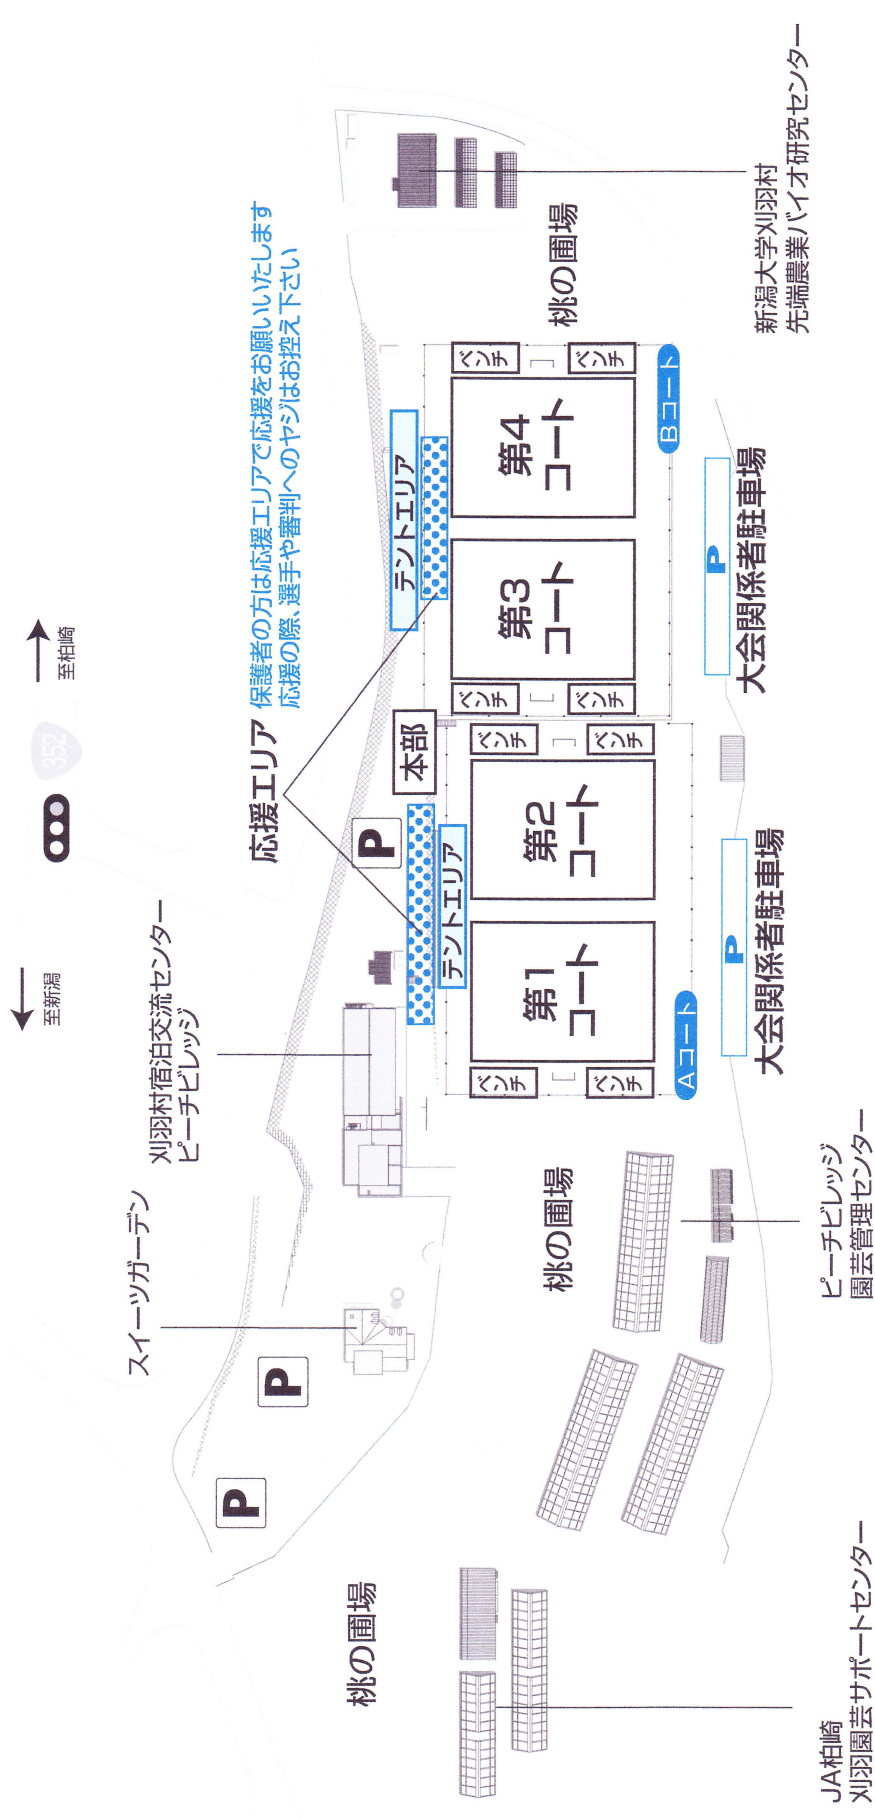

刈羽ぴあパークサッカー場 会場図

応援エリア 保護者の方は応援エリアで応援をお願いします
応援の際、選手や審判へのヤジは控え下さい

刈羽ぴあパークサッカー場

※刈羽ぴあパークサッカー場 駐車場に関するお願い

会場周辺は路上駐車禁止です。
指定以外の場所には絶対に駐車しないでください。近隣住民および通行に迷惑となる、不法駐車、路上駐車が頻発しております。皆様のモラルのある行動をお願いします。関係者の方は専用駐車場をご利用下さい。