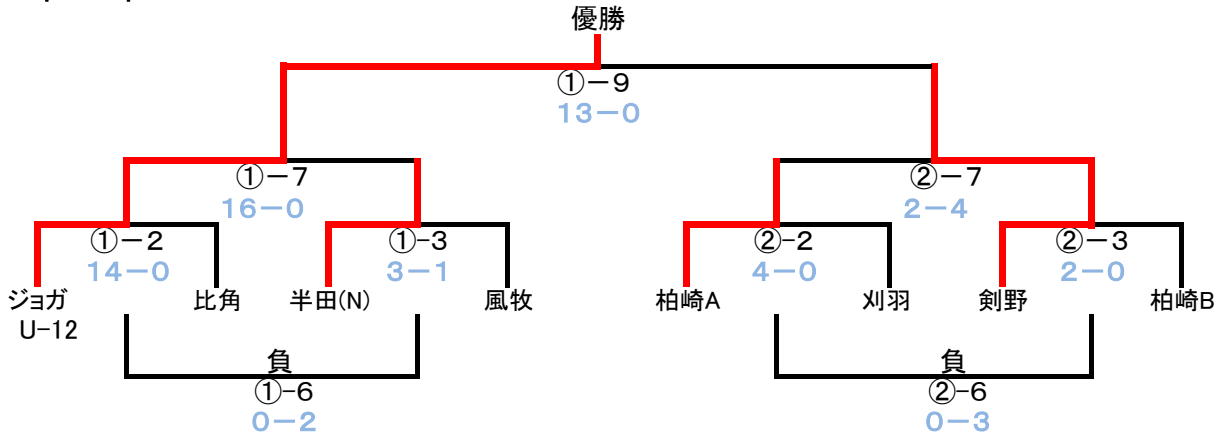

争奪戦【2日目】

1位～8位

9位～12位 3位グループ

13位～15位 4位グループ

Aコート ①面		NO	対戦	主審	副審
1 8 : 30 ~ 9 : 25	4位グループ	①-1	柏崎FC-C 2 — 2 半田JSC white	ラガ	当該
2 9 : 25 ~ 10 : 20	準々決勝	①-2	ジョガボラ U-12 14 — 0 比角FC	風牧	半田
3 10 : 20 ~ 11 : 15	準々決勝	①-3	半田JSC navy 3 — 1 風牧FC	ジョガ	比角
4 11 : 15 ~ 12 : 10	4位グループ	①-4	柏崎FC-C 2 — 3 FC. ラガッツィ	半田	当該
5 12 : 10 ~ 13 : 05	SSLレディースカップ		比角レディース — 小学生女子		
6 13 : 05 ~ 14 : 00	①-2・①-3の負	①-6	比角 0 — 2 風牧FC	ジョガ	半田
7 14 : 00 ~ 14 : 55	準決勝	①-7	ジョガボラ U-12 16 — 0 半田JSC navy	比角	風牧
8 14 : 55 ~ 15 : 50	4位グループ	①-8	FC. ラガッツィ 4 — 1 半田JSC white	柏崎	当該
9 15 : 50 ~ 16 : 45	決勝	①-9	ジョガボラ U-12 13 — 0 剣野スカイウェブ	半田	柏崎
Aコート ②面		NO	対戦	主審	副審
1 8 : 30 ~ 9 : 25	3位グループ	②-1	エクセル枇杷島 0 — 1 田尻FCウイング	ジョガ	西山
2 9 : 25 ~ 10 : 20	準々決勝	②-2	柏崎FC-A 4 — 0 刈羽フェニックス	柏崎	剣野
3 10 : 20 ~ 11 : 15	準々決勝	②-3	剣野スカイウェブ 2 — 0 柏崎FC-B	風牧	半田
4 11 : 15 ~ 12 : 10	3位グループ	②-4	ジョガボラ U-11 4 — 1 西山FC	枇杷島	田尻
5 12 : 10 ~ 13 : 05	オヤジスーパーカップ		枇杷島 3 — 2 風牧		
6 13 : 05 ~ 14 : 00	②-2・②-3の負	②-6	刈羽フェニックス 0 — 3 柏崎FC-B	柏崎	剣野
7 14 : 00 ~ 14 : 55	準決勝	②-7	柏崎FC-A 2 — 4 剣野スカイウェブ	刈羽	柏崎
8 14 : 55 ~ 15 : 50	3位グループ	②-8	西山FC 0 — 6 エクセル枇杷島	田尻	ジョガ
9 15 : 50 ~ 16 : 45	3位グループ	②-9	田尻FCウイングス 0 — 2 ジョガボラ U-	西山	枇杷島