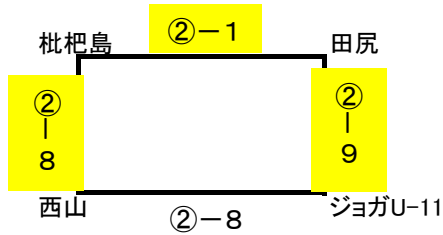

争奪戦【2日目】

1位～8位

9位～12位 3位グループ

13位～15位 4位グループ

Aコート ①面		NO	対戦	主審	副審
1 8 : 30 ~ 9 : 25	4位グループ	①-1	柏崎FC-C 2 — 2 半田JSC white	ラガ	当該
2 9 : 25 ~ 10 : 20	準々決勝	①-2	ジョガボラ U-12 14 — 0 比角FC	風牧	半田
3 10 : 20 ~ 11 : 15	準々決勝	①-3	半田JSC navy 3 — 1 風牧FC	ジョガ	比角
4 11 : 15 ~ 12 : 10	4位グループ	①-4	柏崎FC-C 2 — 3 FC. ラガッツィ	半田	当該
5 12 : 10 ~ 13 : 05	SSLレディースカップ		比角レディース — 小学生女子		
6 13 : 05 ~ 14 : 00	①-2・①-3の負	①-6	比角 0 — 2 風牧FC	ジョガ	半田
7 14 : 00 ~ 14 : 55	準決勝	①-7	ジョガボラ U-12 16 — 0 半田JSC navy	比角	風牧
8 14 : 55 ~ 15 : 50	4位グループ	①-8	FC. ラガッツィ 4 — 1 半田JSC white	柏崎	当該
9 15 : 50 ~ 16 : 45	決勝	①-9	ジョガボラ U-12 13 — 0 剣野スカイウェブ	半田	柏崎
Aコート ②面		NO	対戦	主審	副審
1 8 : 30 ~ 9 : 25	3位グループ	②-1	エクセル枇杷島 0 — 1 田尻FCウイング	ジョガ	西山
2 9 : 25 ~ 10 : 20	準々決勝	②-2	柏崎FC-A 4 — 0 刈羽フェニックス	柏崎	剣野
3 10 : 20 ~ 11 : 15	準々決勝	②-3	剣野スカイウェブ 2 — 0 柏崎FC-B	風牧	半田
4 11 : 15 ~ 12 : 10	3位グループ	②-4	ジョガボラ U-11 4 — 1 西山FC	枇杷島	田尻
5 12 : 10 ~ 13 : 05	オヤジスーパーカップ		枇杷島 3 — 2 風牧		
6 13 : 05 ~ 14 : 00	②-2・②-3の負	②-6	刈羽フェニックス 0 — 3 柏崎FC-B	柏崎	剣野
7 14 : 00 ~ 14 : 55	準決勝	②-7	柏崎FC-A 2 — 4 剣野スカイウェブ	刈羽	柏崎
8 14 : 55 ~ 15 : 50	3位グループ	②-8	西山FC 0 — 6 エクセル枇杷島	田尻	ジョガ
9 15 : 50 ~ 16 : 45	3位グループ	②-9	田尻FCウイングス 0 — 2 ジョガボラ U-	西山	枇杷島