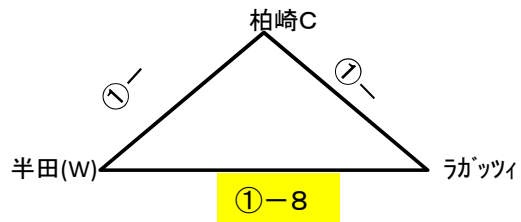

争奪戦【2日目】

1位～8位

9位～12位 3位グループ

13位～15位 4位グループ

Aコート ①面		NO	対戦	主審	副審
1 8 : 30 ~ 9 : 25	4位グループ	①-1	柏崎FC-C 2 — 2 半田JSC white	ラガ	当該
2 9 : 25 ~ 10 : 20	準々決勝	①-2	ジョガボラ U-12 14 — 0 比角FC	風牧	半田
3 10 : 20 ~ 11 : 15	準々決勝	①-3	半田JSC navy 3 — 1 風牧FC	ジョガ	比角
4 11 : 15 ~ 12 : 10	4位グループ	①-4	柏崎FC-C 2 — 3 FC. ラガッツィ	半田	当該
5 12 : 10 ~ 13 : 05	SSLレディースカップ		比角レディース — 小学生女子		
6 13 : 05 ~ 14 : 00	①-2・①-3の負	①-6	比角 0 — 2 風牧FC	ジョガ	半田
7 14 : 00 ~ 14 : 55	準決勝	①-7	ジョガボラ U-12 16 — 0 半田JSC navy	比角	風牧
8 14 : 55 ~ 15 : 50	4位グループ	①-8	FC. ラガッツィ 4 — 1 半田JSC white	柏崎	当該
9 15 : 50 ~ 16 : 45	決勝	①-9	ジョガボラ U-12 13 — 0 剣野スカイウェブ	半田	柏崎
Aコート ②面		NO	対戦	主審	副審
1 8 : 30 ~ 9 : 25	3位グループ	②-1	エクセル枇杷島 0 — 1 田尻FCウイング	ジョガ	西山
2 9 : 25 ~ 10 : 20	準々決勝	②-2	柏崎FC-A 4 — 0 刈羽フェニックス	柏崎	剣野
3 10 : 20 ~ 11 : 15	準々決勝	②-3	剣野スカイウェブ 2 — 0 柏崎FC-B	風牧	半田
4 11 : 15 ~ 12 : 10	3位グループ	②-4	ジョガボラ U-11 4 — 1 西山FC	枇杷島	田尻
5 12 : 10 ~ 13 : 05	オヤジスーパーカップ		枇杷島 3 — 2 風牧		
6 13 : 05 ~ 14 : 00	②-2・②-3の負	②-6	刈羽フェニックス 0 — 3 柏崎FC-B	柏崎	剣野
7 14 : 00 ~ 14 : 55	準決勝	②-7	柏崎FC-A 2 — 4 剣野スカイウェブ	刈羽	柏崎
8 14 : 55 ~ 15 : 50	3位グループ	②-8	西山FC 0 — 6 エクセル枇杷島	田尻	ジョガ
9 15 : 50 ~ 16 : 45	3位グループ	②-9	田尻FCウイングス 0 — 2 ジョガボラ U-	西山	枇杷島