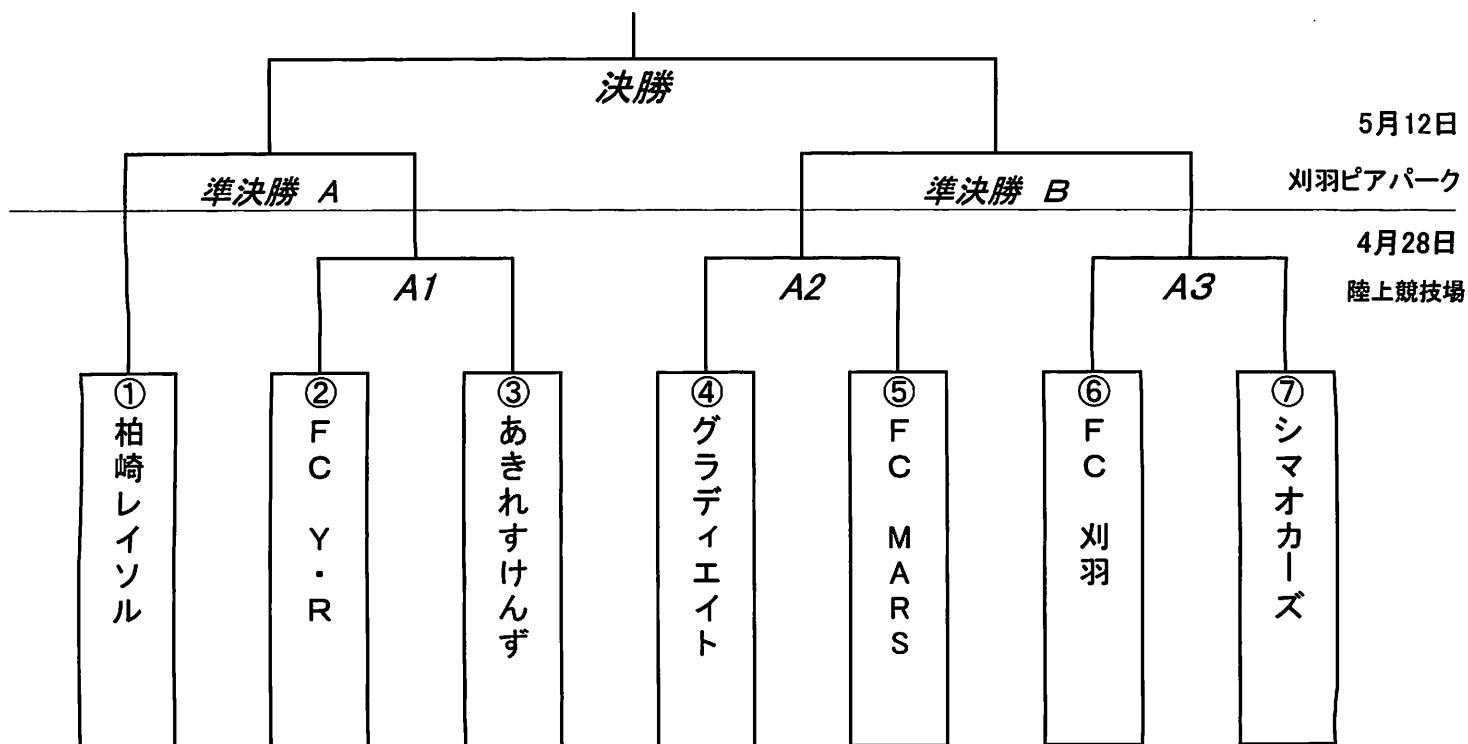

# 第20回 コンドウカップ

※4月28日(日)試合時間、運営 8時～

組合せ	試合時間	審判	設営	片付
A1 FC Y・R vs あきれす	9:00～10:30	⑥・⑦	②・③・④	
A2 グラディエイト vs MARS	10:30～12:00	②・③		
A3 FC刈羽 vs シマオカース	12:00～13:30	④・⑤		⑤・⑥・⑦

※5月12日(日)試合時間、運営

	試合時間	審判	設営	片付
準決勝 A	8:30～10:00	準決勝Bの 2チーム	準決勝Aの 2チーム	
準決勝 B	10:00～11:30	準決勝Aの 2チーム		
決勝	12:30～14:00	準決勝 負け2チーム		
表彰式	14:00～			