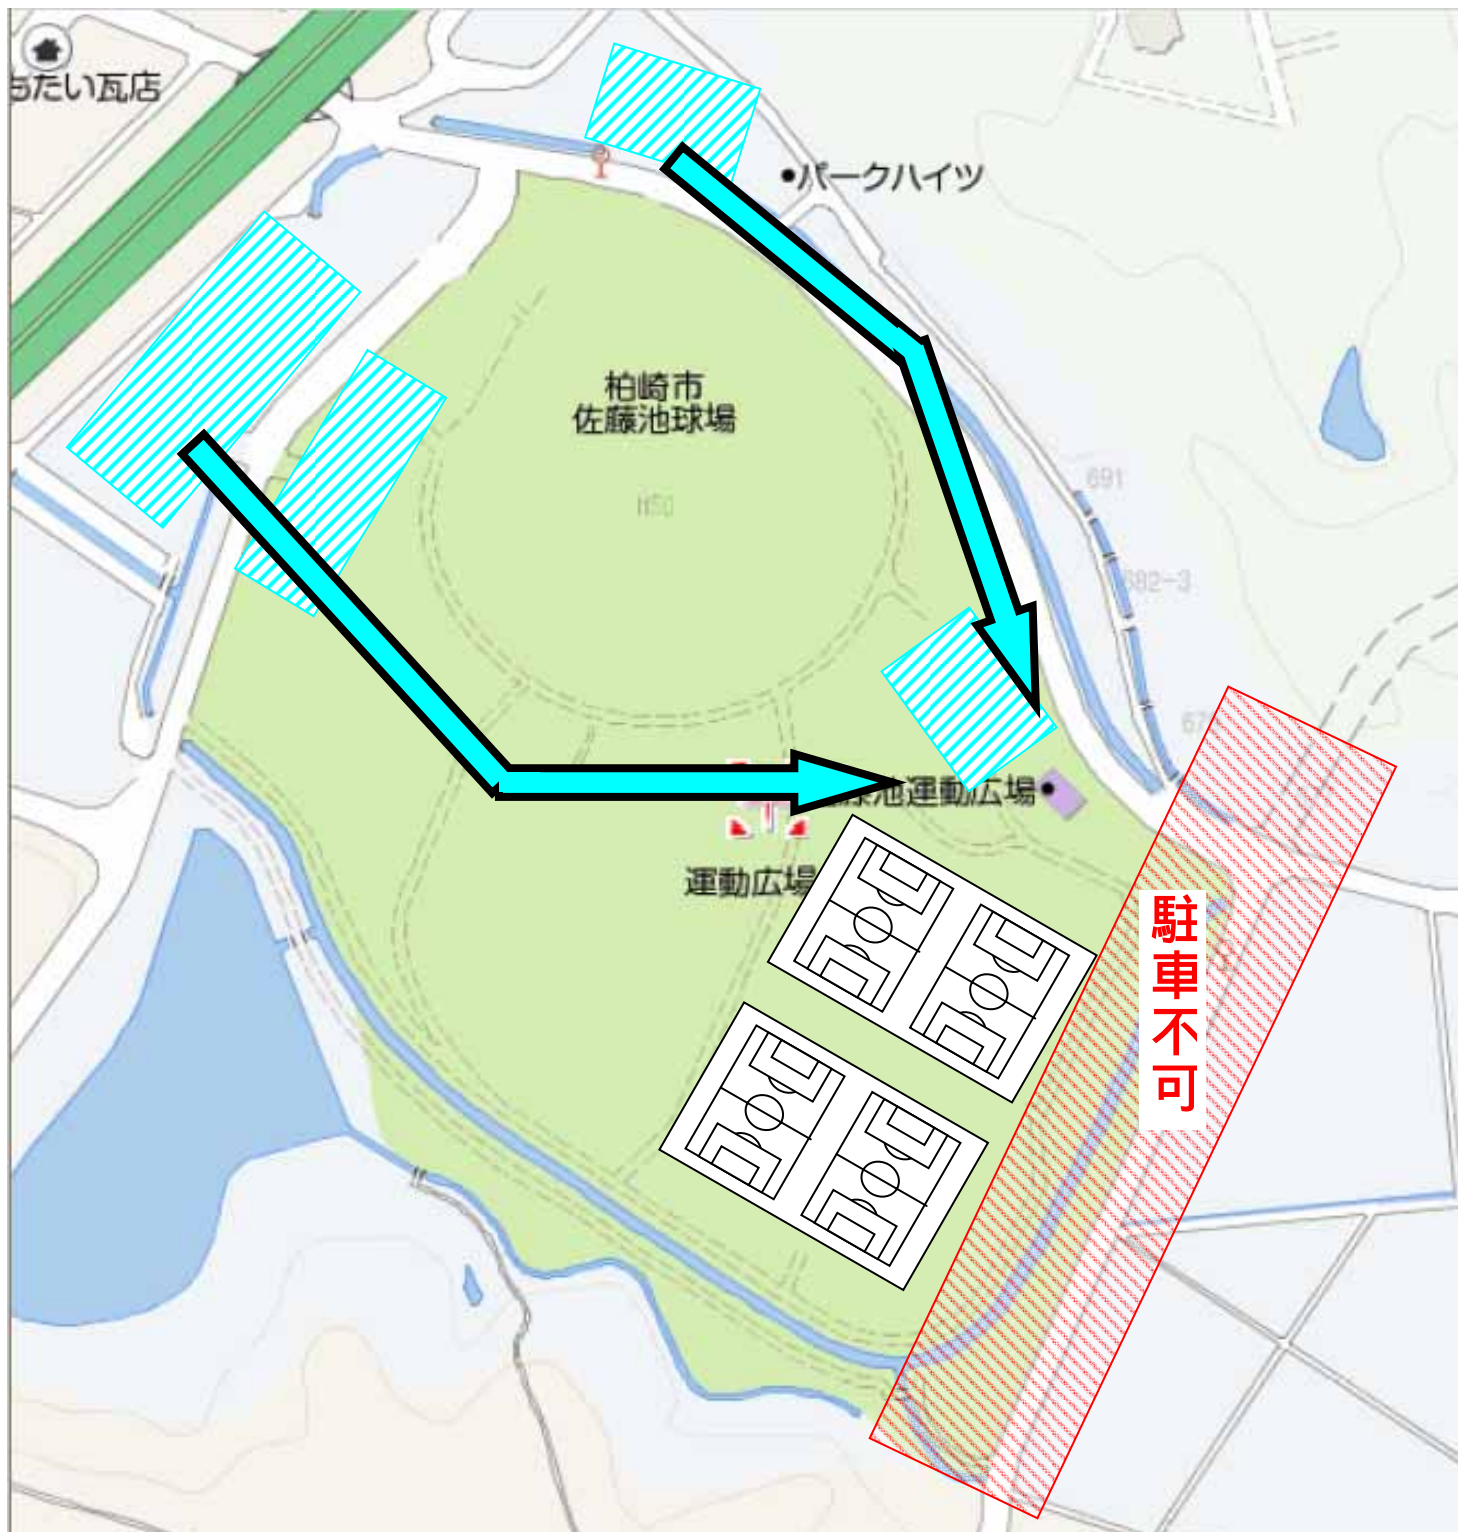

佐藤が池運動公園駐車場案内図

路上駐車は絶対にしないでください。

私有地等には絶対に駐車しないでください。

赤斜線で示すスペースには**駐車しない**でください。

青斜線で示す駐車スペースに駐車願います。