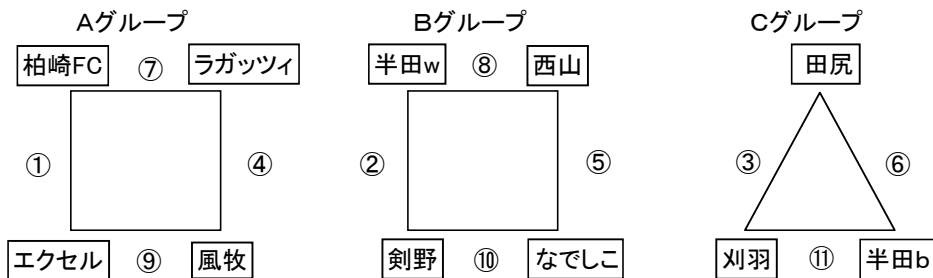

交流戦 予選

《予選リーグ》				30日(土)			
No	競技時間	対戦チーム	審判	No	競技時間	対戦チーム	審判
①	09:00~09:40	柏崎 - エクセル	③	⑦	13:00~13:40	柏崎 - ラガッツィ	⑩
②	09:40~10:20	半田w - 剣野	④	⑧	13:40~14:20	半田w - 西山	⑨
③	10:20~11:00	田尻 - 刈羽	⑤	⑨	14:20~15:00	エクセル - 風牧	⑪
④	11:00~11:40	ラガッツィ - 風牧	②	⑩	15:00~15:40	剣野 - なでしこ	⑥
⑤	11:40~12:20	西山 - なでしこ	①	⑪	15:40~16:20	刈羽 - 半田b	⑦
⑥	12:20~13:00	田尻 - 半田b	⑧				