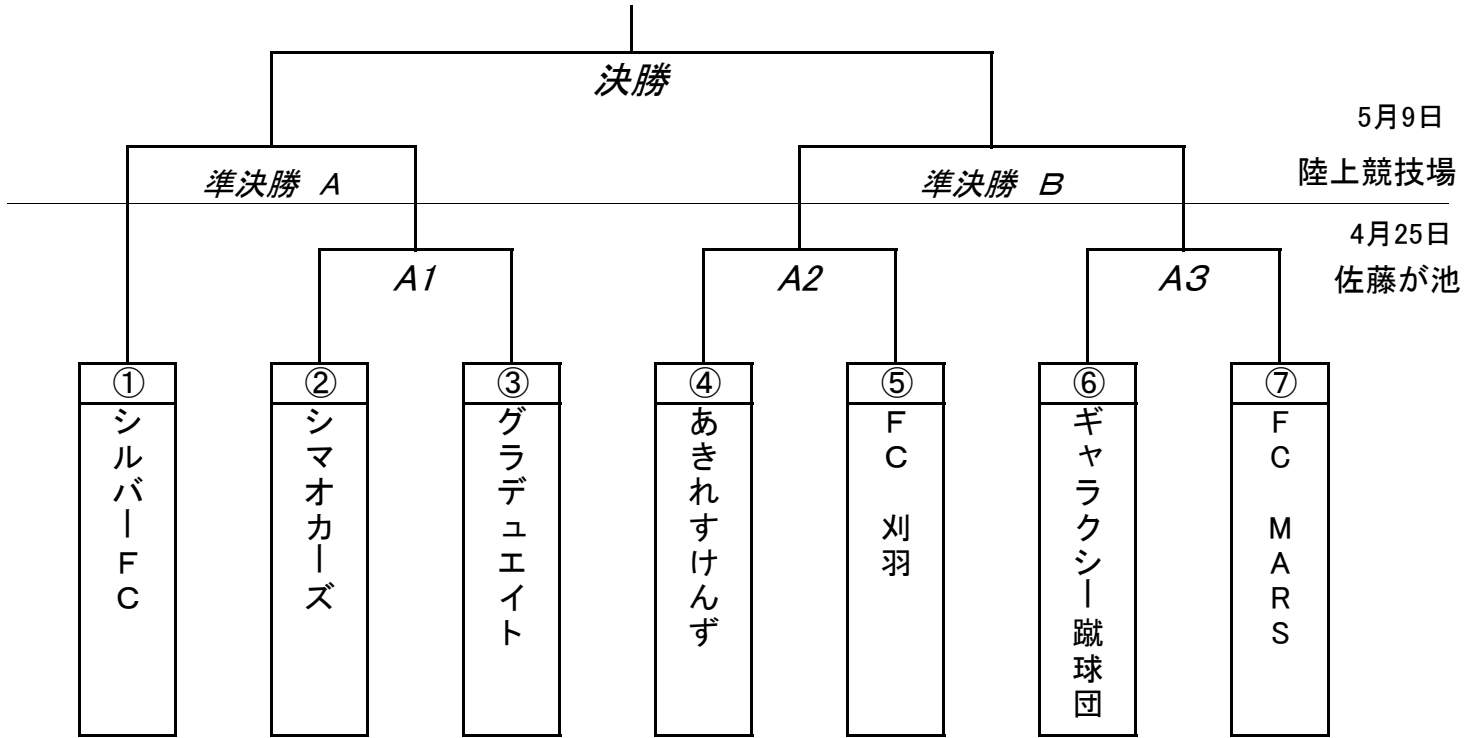

第17回 コンドウカップ

※4月25日(日)試合時間、運営 (30/5/30)

組合せ	試合時間	審判	設営	片付
A1 シマオカーズ vs グラデュエイト	9:00~10:30	⑥ ⑦	① ②	
A2 あきれす vs 刈羽	10:30~12:00	② ③		
A3 ギャラクシー vs MARS	12:00~13:30	④ ⑤		⑥ ⑦

※片付けの担当チームはクラブハウスの清掃とゴミの確認をお願いします。ハウスの鍵はかけなくて構いません。