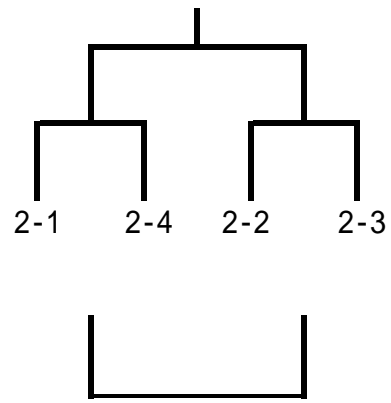

決勝トーナメント				25日(日)			
No.	競技時間	対戦チーム	審判	No.	競技時間	対戦チーム	審判
	9:00 ~ 9:25	3-4 - 4-1			12:30 ~ 12:55	3-1 - 3-3	
	9:30 ~ 9:55	3-1 - 3-2			13:00 ~ 13:25	の負 - の負	
	10:00 ~ 10:25	2-1 - 2-4			13:30 ~ 13:55	の負 - の負	
	10:30 ~ 10:55	2-2 - 2-3			14:00 ~ 14:25	4-1 - 4-2	
	11:00 ~ 11:25	1-1 - 1-4			14:30 ~ 14:55	3-2 - 3-3	
	11:30 ~ 11:55	1-2 - 1-3			15:00 ~ 15:25	の勝 - の勝	
	12:00 ~ 12:25	3-4 - 4-2			15:30 ~ 15:55	の勝 - の勝