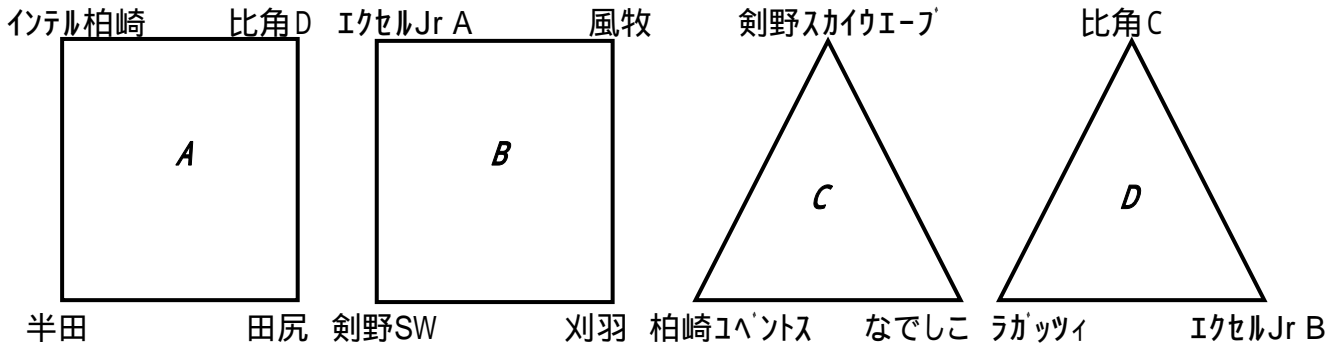

【U - 10】

予選リーグ 24日(土)							
No.	競技時間	対戦チーム	審判	No.	競技時間	対戦チーム	審判
	9:00 ~ 9:25	イ柏崎 - 比角D			12:30 ~ 12:55	比角C - イケルJr B	
	9:30 ~ 9:55	イケルJr A - 風牧			13:00 ~ 13:25	イ柏崎 - 半田	
	10:00 ~ 10:25	剣野ス - 柏崎ユ			13:30 ~ 13:55	イケルJr A - 剣野S	
	10:30 ~ 10:55	比角C - ラガッツィ			14:00 ~ 14:25	柏崎ユ - なでしこ	
	11:00 ~ 11:25	半田 - 田尻			14:30 ~ 14:55	ラガッツィ - イケルJr B	
	11:30 ~ 11:55	剣野S - 刈羽			15:00 ~ 15:25	比角D - 田尻	
	12:00 ~ 12:25	剣野ス - なでしこ			15:30 ~ 15:55	風牧 - 刈羽	