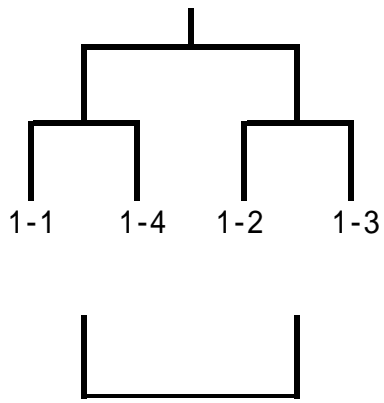

決勝トーナメント				25日(日)			
No.	競技時間	対戦チーム	審判	No.	競技時間	対戦チーム	審判
	9:00 ~ 9:25	3-4 - 4-1			12:30 ~ 12:55	3-1 - 3-3	
	9:30 ~ 9:55	3-1 - 3-2			13:00 ~ 13:25	の負 - の負	
	10:00 ~ 10:25	2-1 - 2-4			13:30 ~ 13:55	の負 - の負	
	10:30 ~ 10:55	2-2 - 2-3			14:00 ~ 14:25	4-1 - 4-2	
	11:00 ~ 11:25	1-1 - 1-4			14:30 ~ 14:55	3-2 - 3-3	
	11:30 ~ 11:55	1-2 - 1-3			15:00 ~ 15:25	の勝 - の勝	
	12:00 ~ 12:25	3-4 - 4-2			15:30 ~ 15:55	の勝 - の勝