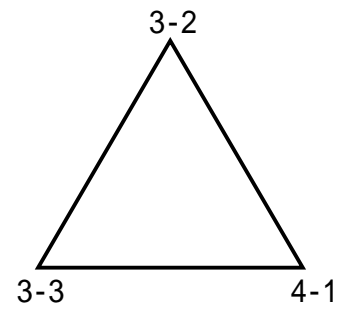

決勝トーナメント				25日(日)			
No.	競技時間	対戦チーム	審判	No.	競技時間	対戦チーム	審判
	9:00 ~ 9:35	3-2 - 3-3			12:20 ~ 12:55	2-2 - 3-1	
	9:40 ~ 10:15	2-2 - 2-3			13:00 ~ 13:35	の負 - の負	
	10:20 ~ 10:55	1-1 - 2-1			13:40 ~ 14:15	3-3 - 4-1	
	11:00 ~ 11:35	1-2 - 1-3			14:20 ~ 14:55	2-3 - 3-1	
	11:40 ~ 12:15	3-2 - 4-1			15:00 ~ 15:35	の勝 - の勝