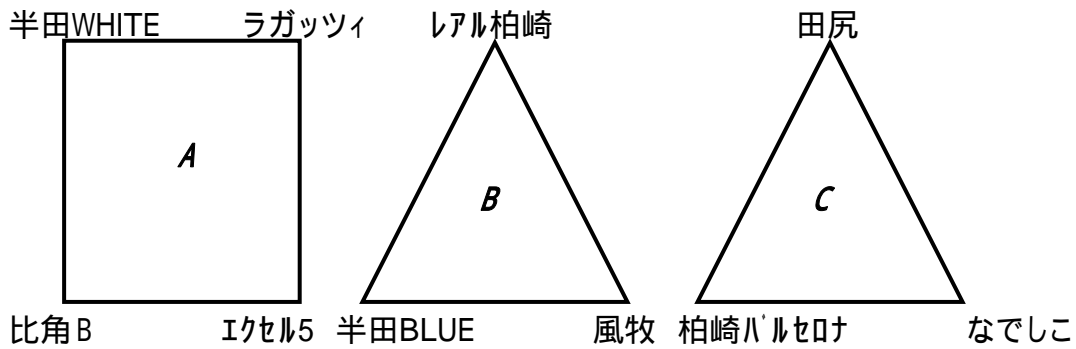

【交流戦】

予選リーグ 24日(土)							
No.	競技時間	対戦チーム	審判	No.	競技時間	対戦チーム	審判
	9:00 ~ 9:35	半田W - ラガッツィ			12:20 ~ 12:55	田尻 - なでしこ	
	9:40 ~ 10:15	レ柏崎 - 半田B			13:00 ~ 13:35	半田W - 比角B	
	10:20 ~ 10:55	田尻 - 柏崎バ			13:40 ~ 14:15	半田B - 風牧	
	11:00 ~ 11:35	比角B - エクセル5			14:20 ~ 14:55	柏崎バ - なでしこ	
	11:40 ~ 12:15	レ柏崎 - 風牧			15:00 ~ 15:35	ラガッツィ - エクセル5	