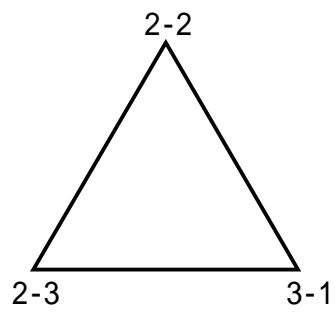

決勝トーナメント				25日(日)			
No.	競技時間	対戦チーム	審判	No.	競技時間	対戦チーム	審判
	9:00 ~ 9:35	3-2 - 3-3			12:20 ~ 12:55	2-2 - 3-1	
	9:40 ~ 10:15	2-2 - 2-3			13:00 ~ 13:35	の負 - の負	
	10:20 ~ 10:55	1-1 - 2-1			13:40 ~ 14:15	3-3 - 4-1	
	11:00 ~ 11:35	1-2 - 1-3			14:20 ~ 14:55	2-3 - 3-1	
	11:40 ~ 12:15	3-2 - 4-1			15:00 ~ 15:35	の勝 - の勝