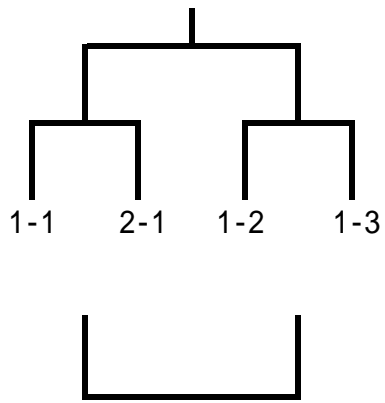

試合は15分 - 3分 - 15分で行います。

〔Aブロック〕

チーム名	半田W	ラガッツィ	比角B	エクセル5	勝	分	負	勝点	得点	失点	得失差	順位
半田WHITE	/			***								
ラガッツィ		/	***									
比角FC B		***	/									
エクセル5	***			/								

〔Bブロック〕

チーム名	レ柏崎	半田B	風牧	勝	分	負	勝点	得点	失点	得失差	順位
レアル柏崎	/		***								
半田BLUE		/									
風牧FC	***		/								

〔Cブロック〕

チーム名	田尻	柏崎バ	なでしこ	勝	分	負	勝点	得点	失点	得失差	順位
田尻FCウイングス	/		***								
柏崎ハルセロナ		/									
なでしこ柏崎	***		/								

各ブロックの順位は 勝ち点、 得失点差、 総得点、 総失点で決定します。

決勝トーナメント				25日(日)			
No.	競技時間	対戦チーム	審判	No.	競技時間	対戦チーム	審判
	9:00 ~ 9:35	3-2 - 3-3			12:20 ~ 12:55	2-2 - 3-1	
	9:40 ~ 10:15	2-2 - 2-3			13:00 ~ 13:35	の負 - の負	
	10:20 ~ 10:55	1-1 - 2-1			13:40 ~ 14:15	3-3 - 4-1	
	11:00 ~ 11:35	1-2 - 1-3			14:20 ~ 14:55	2-3 - 3-1	
	11:40 ~ 12:15	3-2 - 4-1			15:00 ~ 15:35	の勝 - の勝	