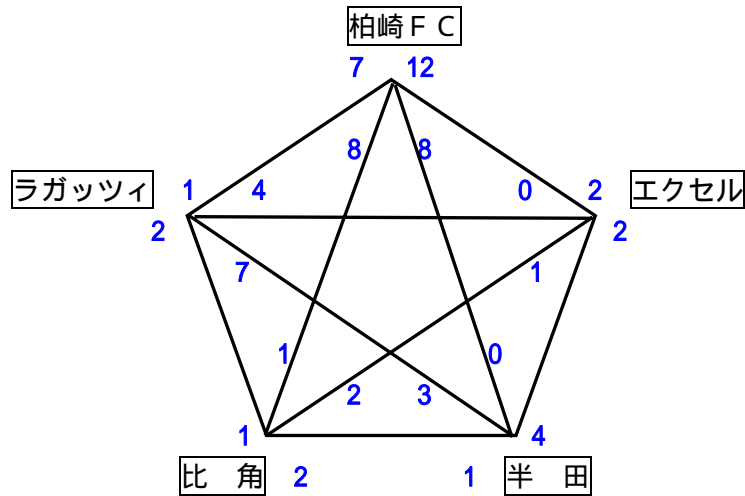

第13回大原スポーツ杯争奪小学生フットサル大会

2008・1・14

【交流戦】

柏崎市立比角小学校