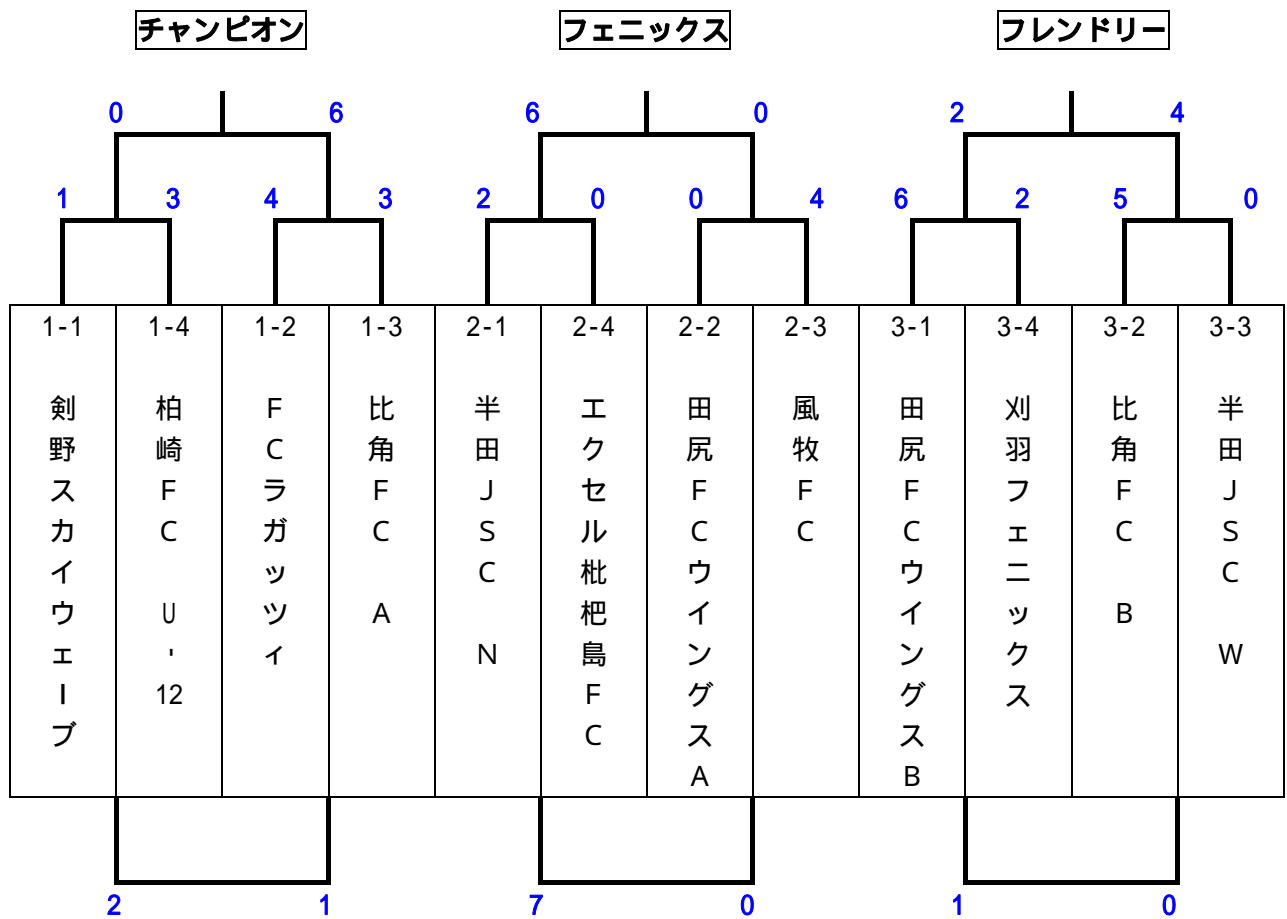

〔Dブロック〕

チーム名	ラガッツィ	風牧	比角 B	勝	分	負	勝点	得点	失点	得失差	順位
F C ラガッツィ		10-0	8-0	2	0	0	6	18	0	+18	1-2
風牧 F C	0 10		4-3	1	0	1	3	4	13	-9	2-3
比角 F C B	0 8	3 4		0	0	2	0	3	12	-9	3-2

各ブロックの順位は 勝ち点、得失点差、総得点、総失点で決定し、2日目のトーナメントは1位(チャンピオン)、2位(フェニックス)、3位(フレンドリー)別に行ないます。