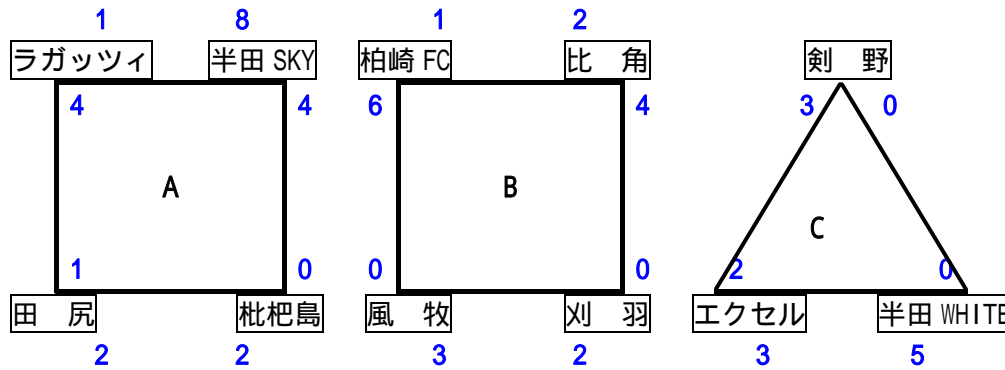

順位は 勝ち点、得失点差、総得点、総失点で決定します。

優勝：柏崎FC U-11

準優勝：FCラガッツィ

第3位：比角FC A

第13回大原スポーツ杯争奪小学生フットサル大会

2008・1・14

【 U - 10 】

柏崎市立剣野小学校