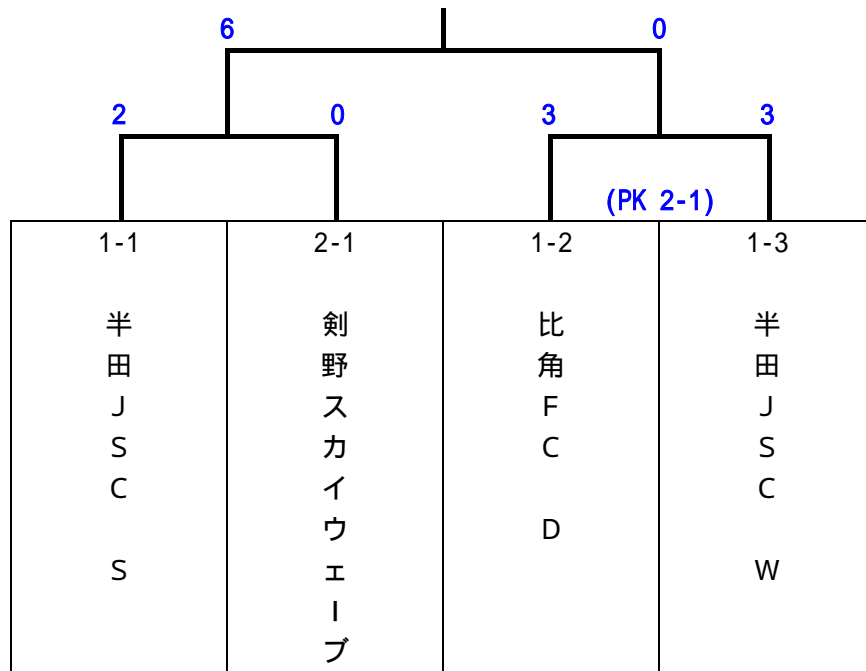

決勝トーナメント							
	競技時間	対戦チーム	審判		競技時間	対戦チーム	審判
	13:50~14:10	半田 S 2-0 剣野			14:50~15:10	半田 S 6-0 比角 D	負
	14:15~14:35	比角 D 3-3 半田 W					

(PK 2-1)

優勝：半田 JSC ヲカ部 SKY BLUE

準優勝：比角 F C D

第3位：剣野 スカイウェーブ 半田 JSC ヲカ部 WHITE