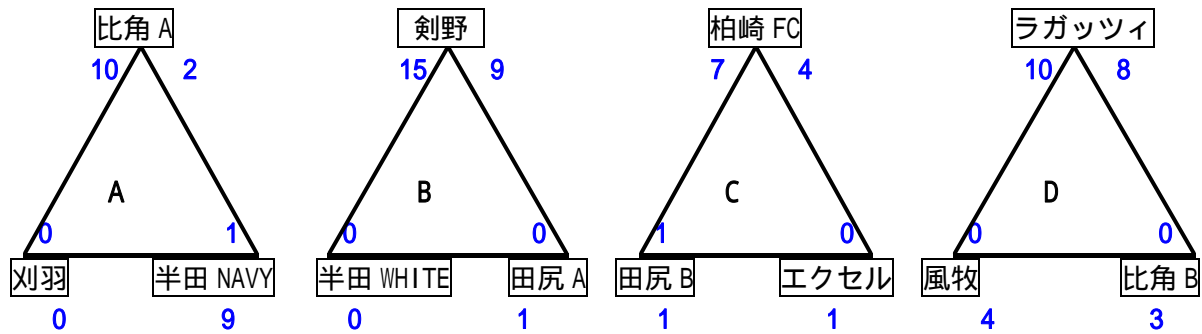

第13回大原スポーツ杯争奪小学生フットサル大会

2008・1・13～14

【争奪戦】

刈羽村第2体育館

予選リーグ				13日(日)			
競技時間	対戦チーム	審判	競技時間	対戦チーム	審判		
9:00～9:30	比角 A 10 - 0 刈羽		12:30～13:00	柏崎 FC 4 - 0 エクセル			
9:35～10:05	剣野 15 - 0 半田 W		13:05～13:35	ラガッツィ 8 - 0 比角 B			
10:10～10:40	柏崎 FC 7 - 1 田尻 B		13:40～14:10	刈羽 0 - 9 半田 N			
10:45～11:15	ラガッツィ 10 - 0 風牧		14:15～14:45	半田 W 0 - 1 田尻 A			
11:20～11:50	比角 A 2 - 1 半田 N		14:50～15:20	田尻 B 1 - 1 エクセル			
11:55～12:25	剣野 9 - 0 田尻 A		15:25～15:55	風牧 4 - 3 比角 B			

試合は12分 - 3分 - 12分で行ないます。

〔Aブロック〕

チーム名	比角 A	刈羽	半田 N	勝	分	負	勝点	得点	失点	得失差	順位
比角 F C A		10-0	2-1	2	0	0	6	12	1	+11	1-3
刈羽フェニックス	0 10		x 0-9	0	0	2	0	0	19	-19	3-4
半田 JSC ャカ部 NAVY	1 2	9 0		1	0	1	3	10	2	+8	2-1

〔Bブロック〕