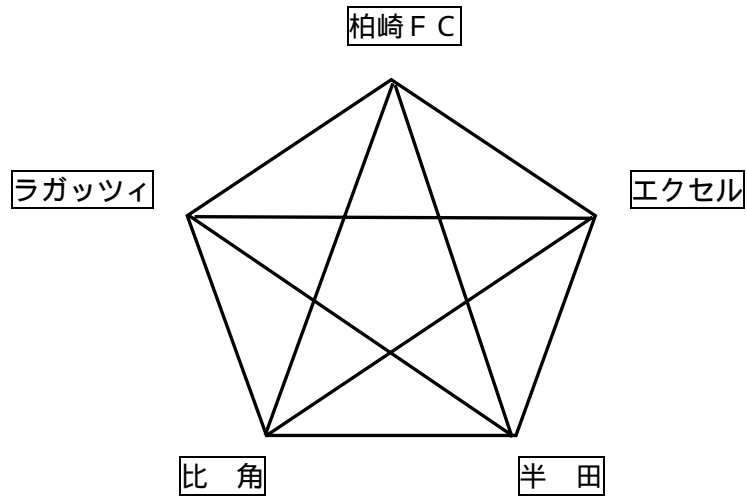

第13回大原スポーツ杯争奪小学生フットサル大会

2008・1・14

【交流戦】

柏崎市立比角小学校

決勝総当りリーグ							
	競技時間	対戦チーム	審判		競技時間	対戦チーム	審判
	9:00~9:25	柏崎FC - ラガッツィ			11:55~12:20	半田 - エクセル	
	9:35~10:00	比角 - 半田			12:30~12:55	ラガッツィ - 比角	
	10:10~10:35	柏崎FC - エクセル			13:10~13:35	ラガッツィ - エクセル	
	10:45~11:10	ラガッツィ - 半田			13:45~14:15	柏崎FC - 半田	
	11:20~11:45	柏崎FC - 比角			14:20~14:45	比角 - エクセル	

試合は10分 - 3分 - 10分で行ないます。

チーム名	柏崎	ラガ	比角	半田	エクセル	勝	分	負	勝点	得点	失点	得失差	順位
柏崎FC													
ラガッツィ													
比角													
半田													
エクセル													

順位は 勝ち点、 得失点差、 総得点、 総失点で決定します。