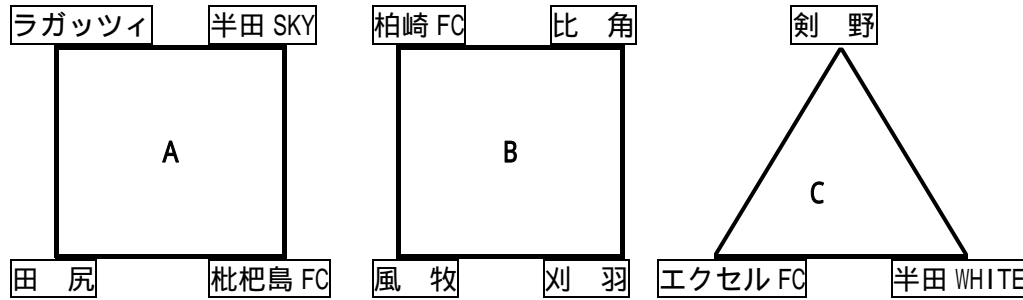

第13回大原スポーツ杯争奪小学生フットサル大会

2008・1・14

【U - 10】

柏崎市立剣野小学校

予選リーグ							
	競技時間	対戦チーム	審判		競技時間	対戦チーム	審判
	9:00 ~ 9:20	ラガッツィ - 半田 SKY			11:30 ~ 11:50	ラガッツィ - 田尻	
	9:25 ~ 9:45	柏崎 FC - 比角			11:55 ~ 12:15	柏崎 FC - 風牧	
	9:50 ~ 10:10	剣野 - エクセル FC			12:20 ~ 12:40	エクセル FC - 半田 WHITE	
	10:15 ~ 10:35	田尻 - 枇杷島 FC			12:45 ~ 13:05	半田 SKY - 枇杷島 FC	
	10:40 ~ 11:00	風牧 - 刈羽			13:10 ~ 13:30	比角 - 刈羽	
	11:05 ~ 11:25	剣野 - 半田 WHITE					

試合は8分 - 2分 - 8分で行ないます。

〔Aブロック〕

チーム名	ラガ	半田 S	田尻	枇 FC	勝	分	負	勝点	得点	失点	得失差	順位
ラガッツィ				***								
半田 SKY			***									
田尻		***										
枇杷島 FC	***											

〔Bブロック〕

チーム名	柏 FC	比角	風牧	刈羽	勝	分	負	勝点	得点	失点	得失差	順位
柏崎 FC				***								
比角			***									
風牧		***										
刈羽	***											

〔Cブロック〕

チーム名	剣野	エクセ FC	半田 W	勝	分	負	勝点	得点	失点	得失差	順位
剣野											
エクセル FC											
半田 WHITE											

各ブロックの順位は 勝ち点、得失点差、総得点、総失点で決定し、決勝トーナメントは各ブロック1位と2位グループ1位で行ないます。