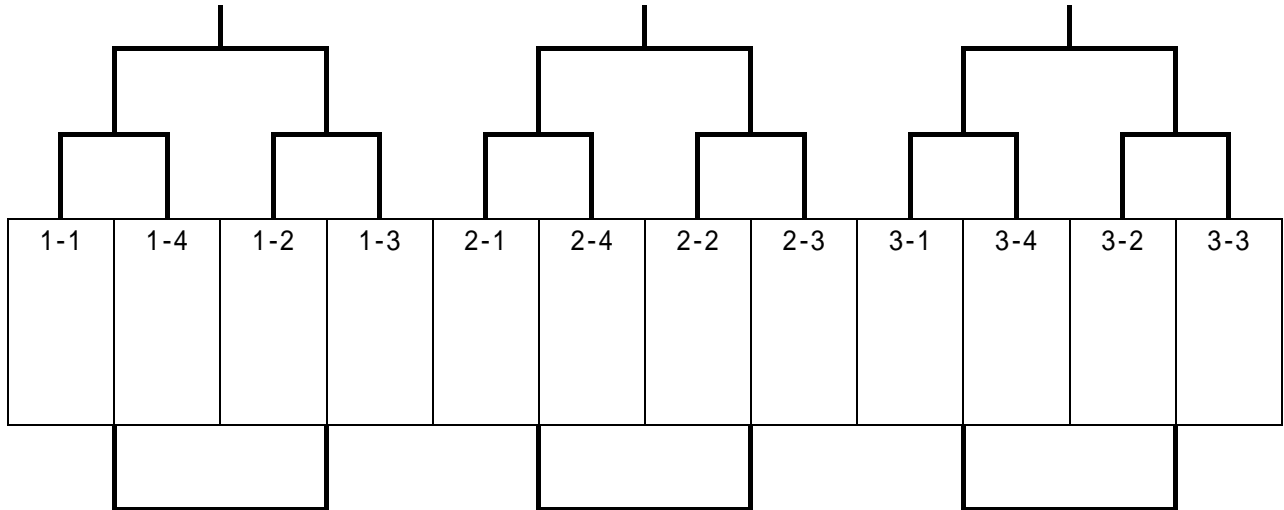

### 〔Dブロック〕

チーム名	ラガッツィ	風牧	比角 B	勝	分	負	勝点	得点	失点	得失差	順位
ラガッツィ											
風牧											
比角 B											

各ブロックの順位は 勝ち点、得失点差、総得点、総失点で決定し、2日目のトーナメントは1位(チャンピオン)、2位(フェニックス)、3位(フレンドリー)別に行ないます。

チャンピオン

フェニックス

フレンドリー

決勝トーナメント				14日(月)			
競技時間	対戦チーム	審判		競技時間	対戦チーム	審判	
9:00 ~ 9:30	3-1 - 3-4			12:30 ~ 13:00	の負 - の負		
9:35 ~ 10:05	3-2 - 3-3			13:05 ~ 13:35	の負 - の負		
10:10 ~ 10:40	2-1 - 2-4			13:40 ~ 14:10	の勝 - の負		
10:45 ~ 11:15	2-2 - 2-3			14:15 ~ 14:45	の勝 - の勝		
11:20 ~ 11:50	1-1 - 1-4			14:50 ~ 15:20	の勝 - の勝		
11:55 ~ 12:25	1-2 - 1-3			15:25 ~ 15:55	の勝 - の勝		